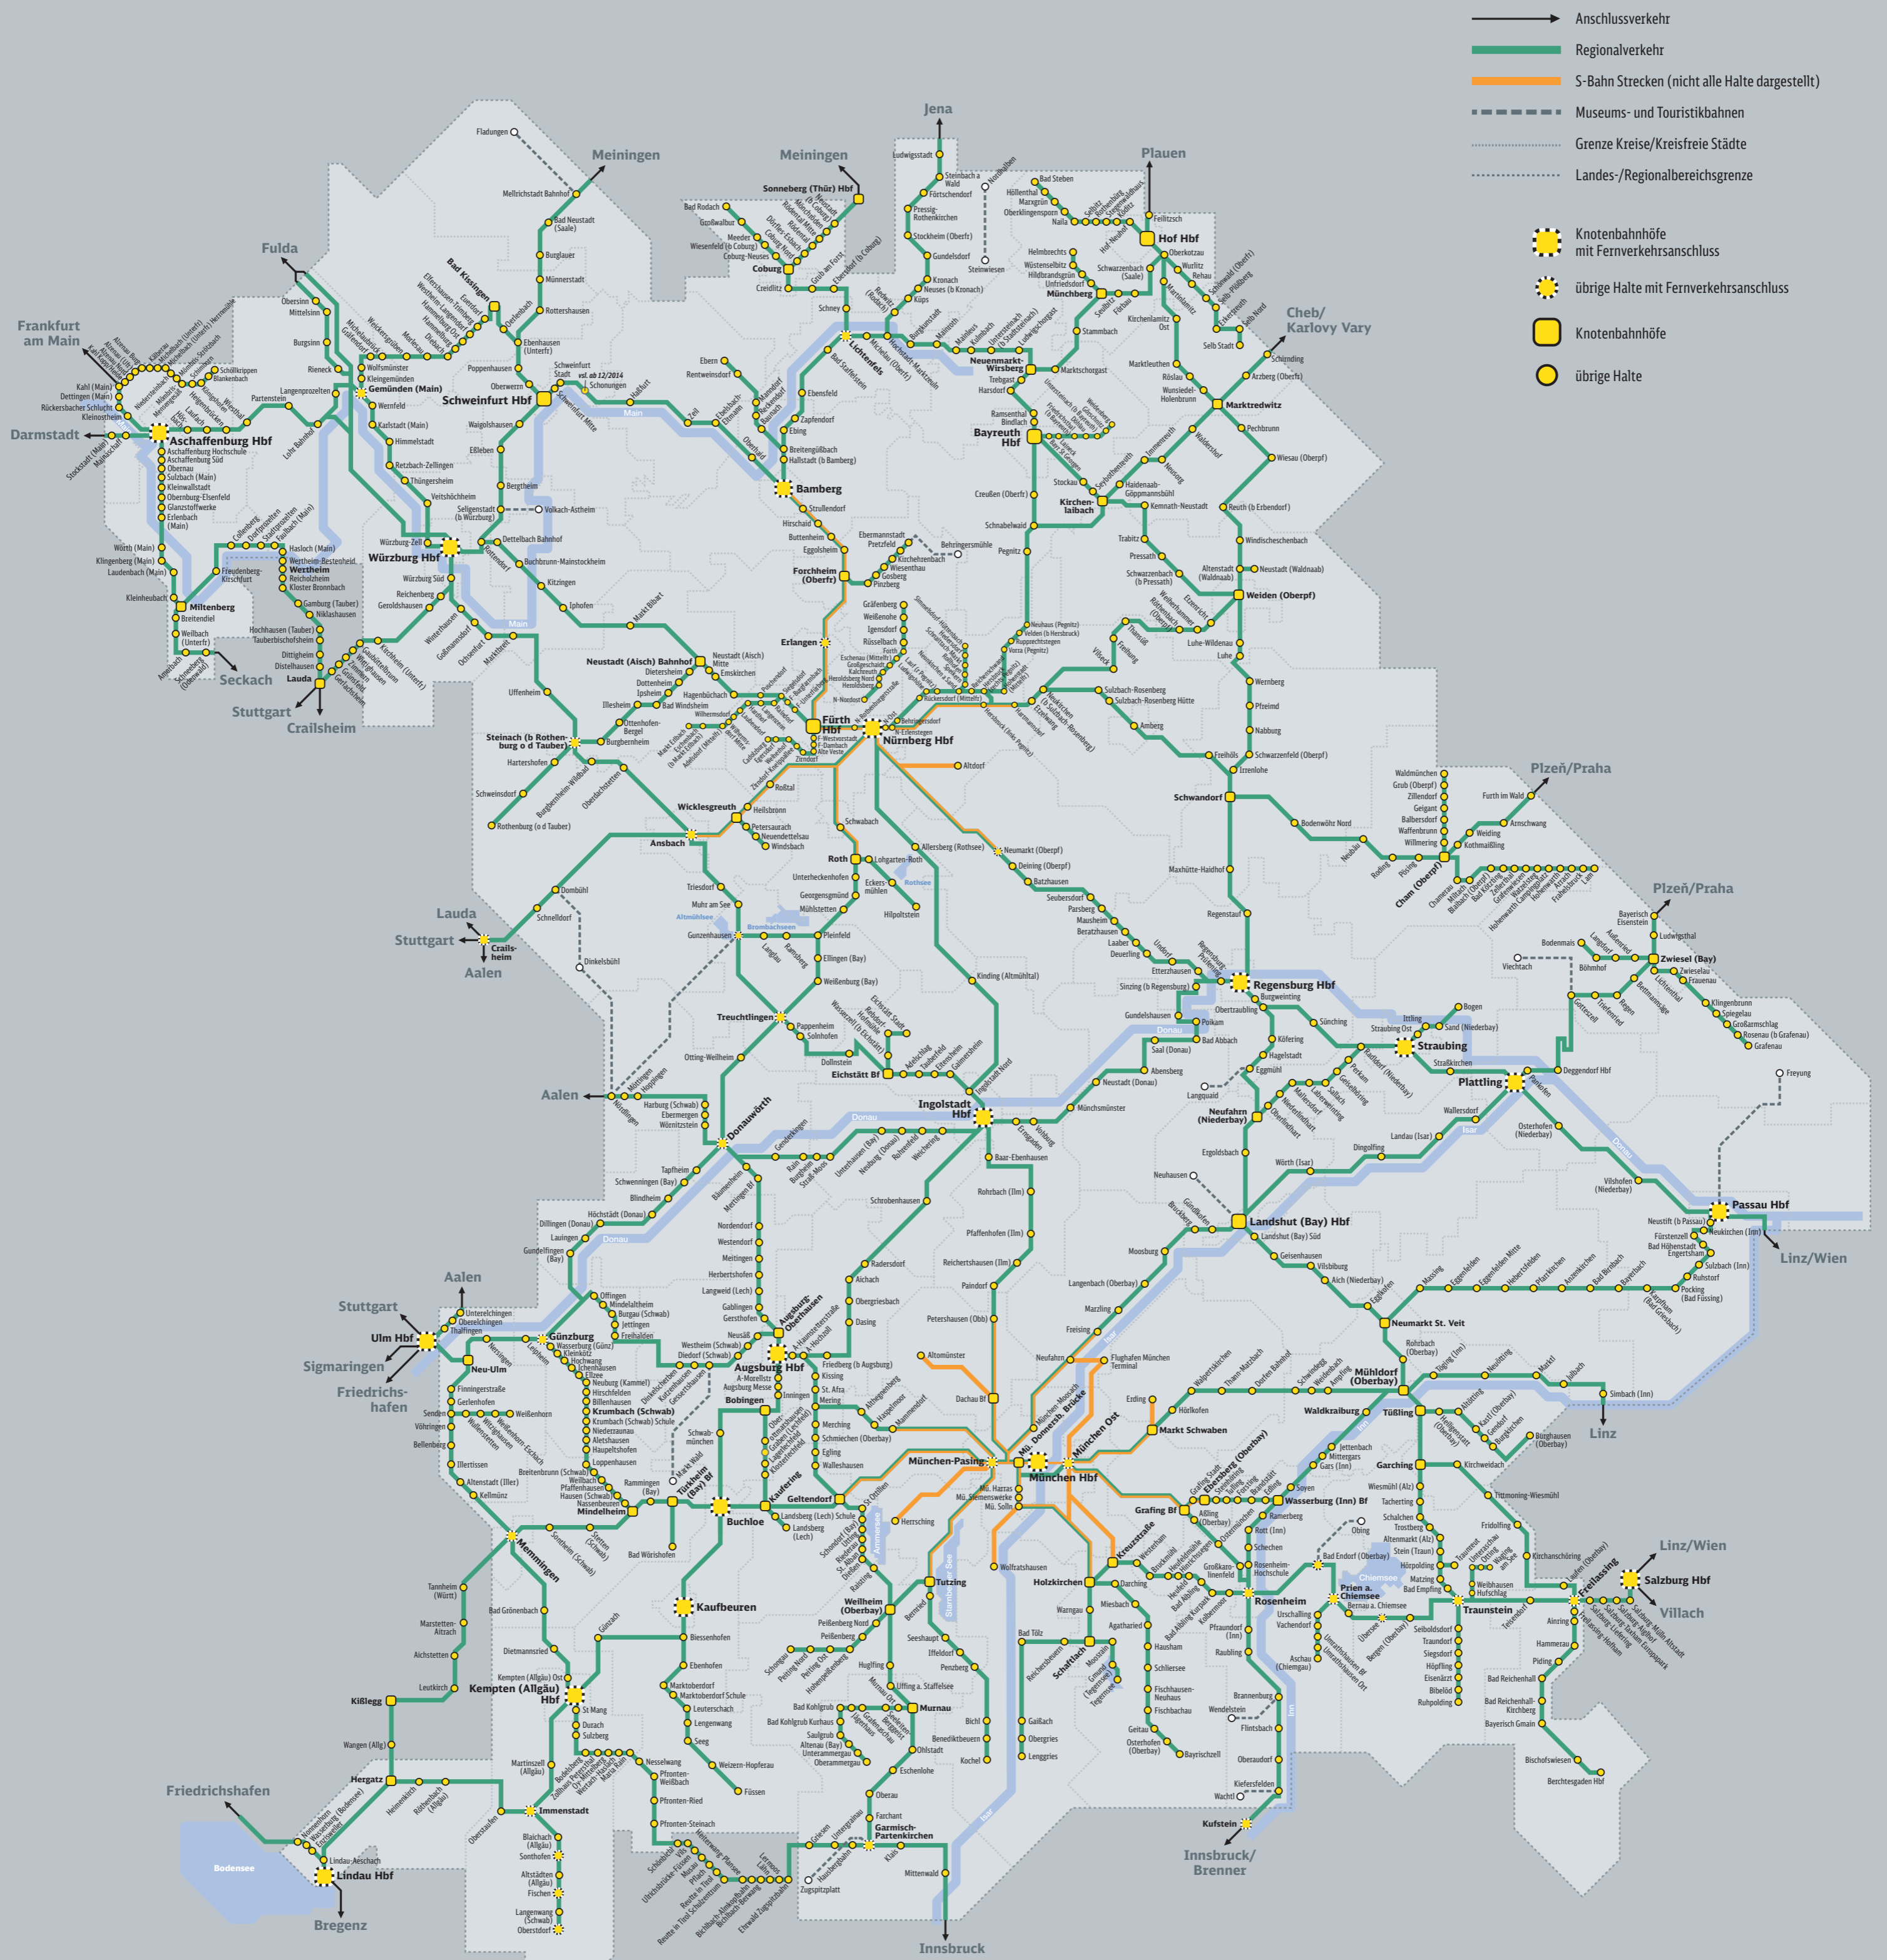

# Streckenkarte Bayern

Wir fahren für das **BAHNLAND BAYERN**  
Zeit für Dich.

**Regio Bayern**